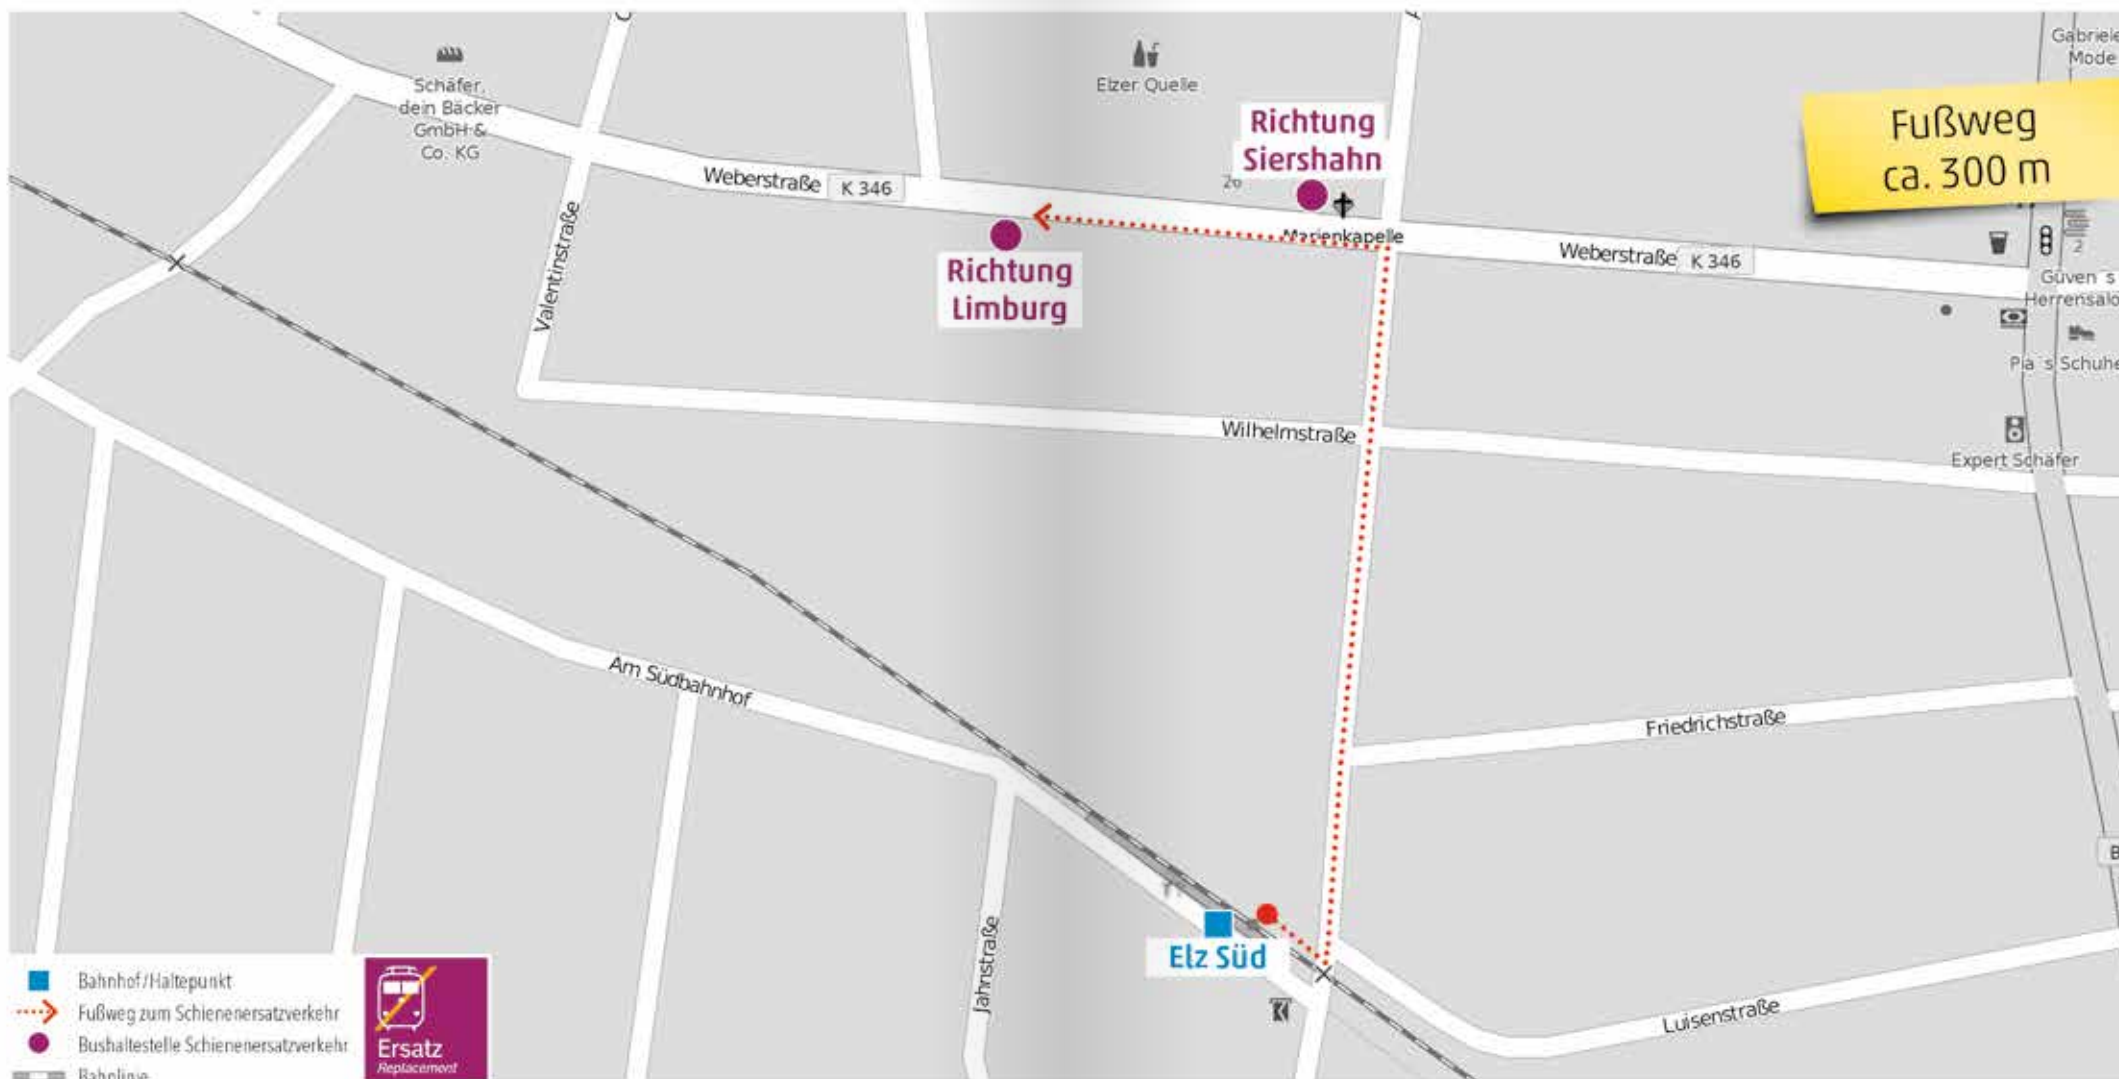

Die Busse können nicht immer in unmittelbarer Nähe des jeweiligen Bahnhofs abfahren. Bitte beachten Sie die Übersichtskarten, in welchen die Ersatzhaltestellen und die Fußwege eingezeichnet sind. In Limburg (Lahn) fahren die Busse an der Ersatzhaltestelle in der Eisenbahnstraße ab, welche sich in der Nähe des ZOB Süd befindet. Die Bedienung des Haltes in Diez Ost kann durch die Busse des Schienenersatzverkehrs nicht erfolgen; wir bitten Sie daher ersatzweise auf die Züge der Linie RB 90 auszuweichen.

## Wegeleitung zum Schienenersatzverkehr „Bushaltestelle Niedererbach“

Sehr geehrte Reisende,  
 die Ersatzhaltestelle im Falle eines Schienenersatzverkehrs (SEV) mit Bussen und/oder Taxen entnehmen Sie bitte der untenstehenden Grafik.  
 Ihre Hessische Landesbahn

## Wegeleitung zum Schienenersatzverkehr „Bushaltestelle Elz Weberstraße Ost“

Sehr geehrte Reisende,  
 die Ersatzhaltestelle im Falle eines Schienenersatzverkehrs (SEV) mit Bussen und/oder Taxen entnehmen Sie bitte der untenstehenden Grafik.  
 Ihre Hessische Landesbahn