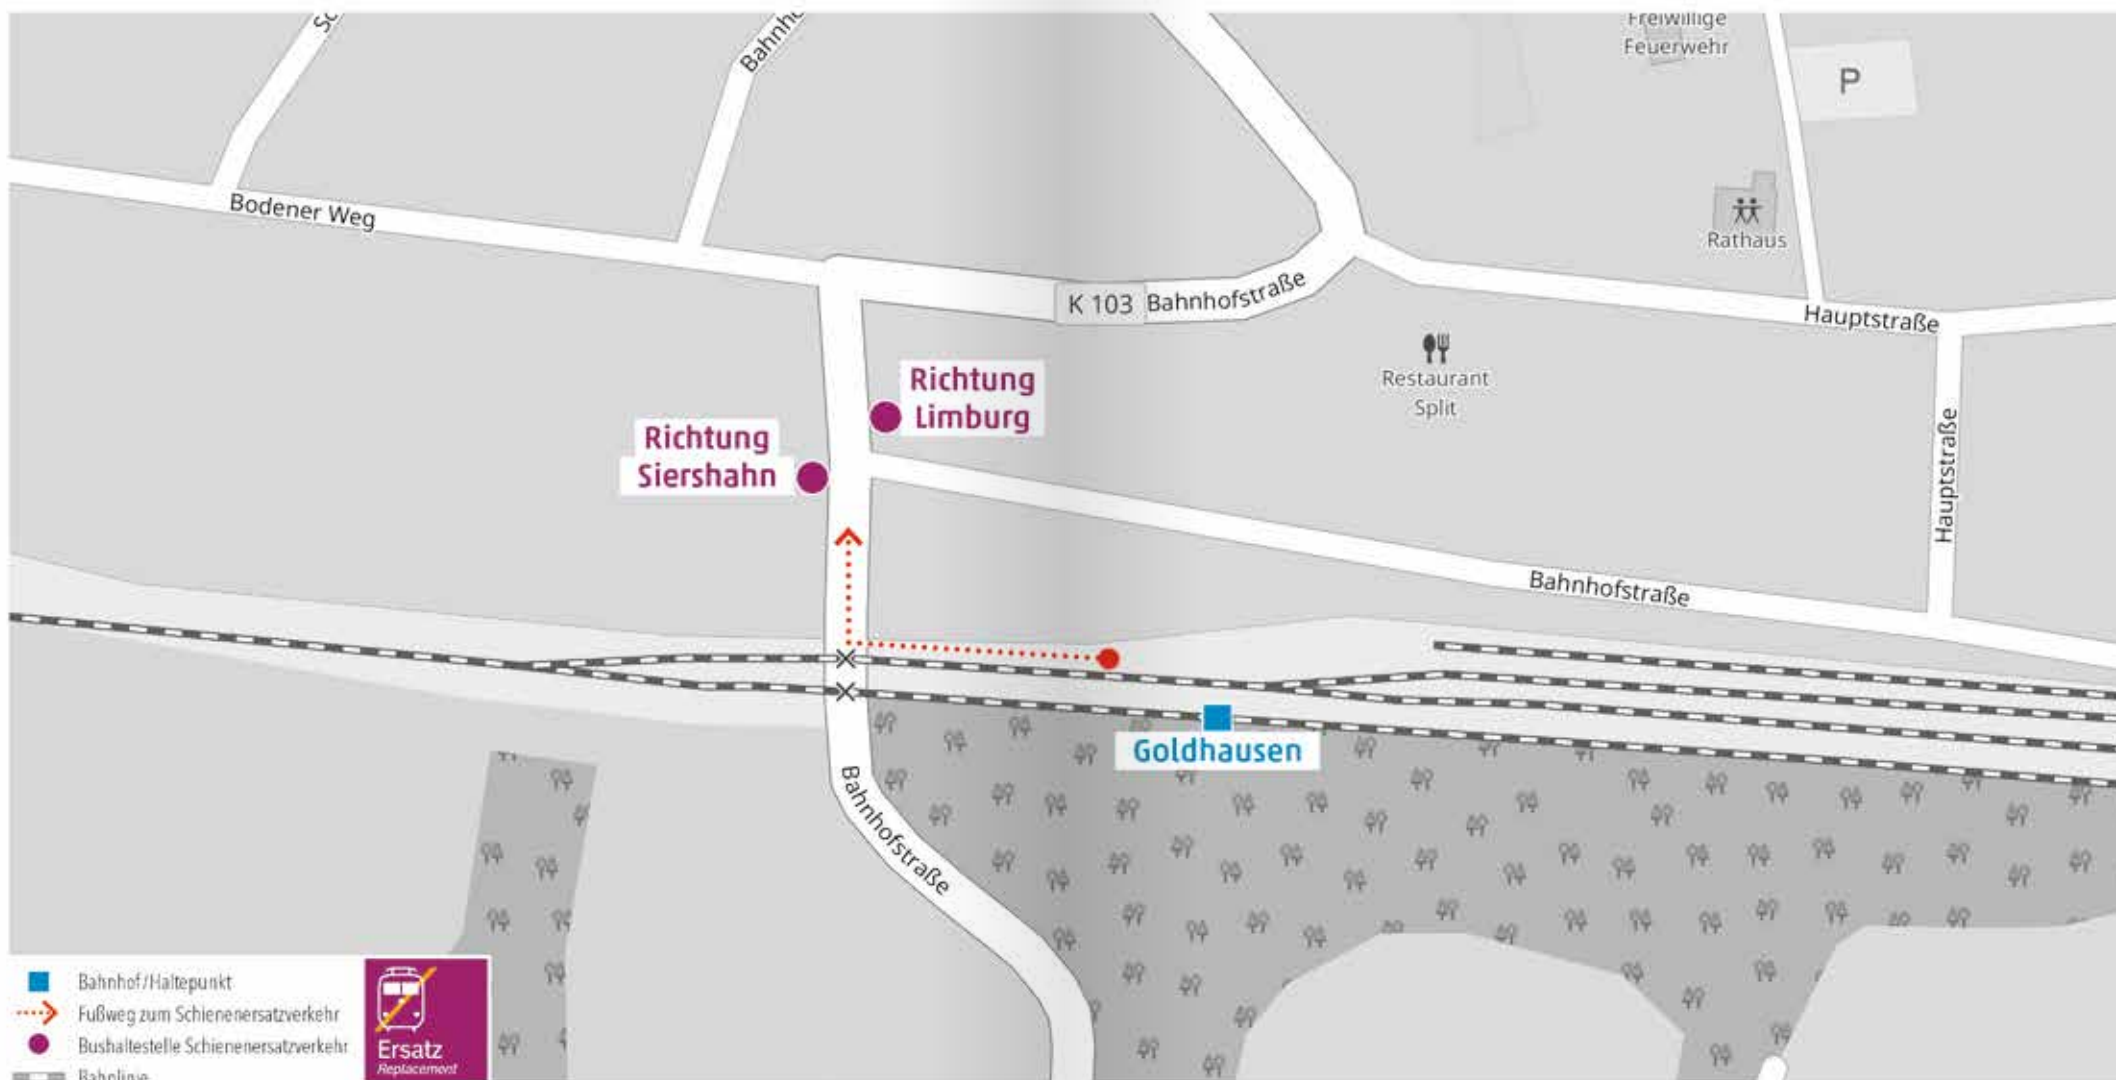

Wegeleitung zum Schienenersatzverkehr „Bushaltestelle Goldhausen Bahnhof“

Sehr geehrte Reisende,
die Ersatzhaltestelle im Falle eines Schienenersatzverkehrs (SEV) mit Bussen und/oder Taxen entnehmen Sie bitte der untenstehenden Grafik.
Ihre Hessische Landesbahn