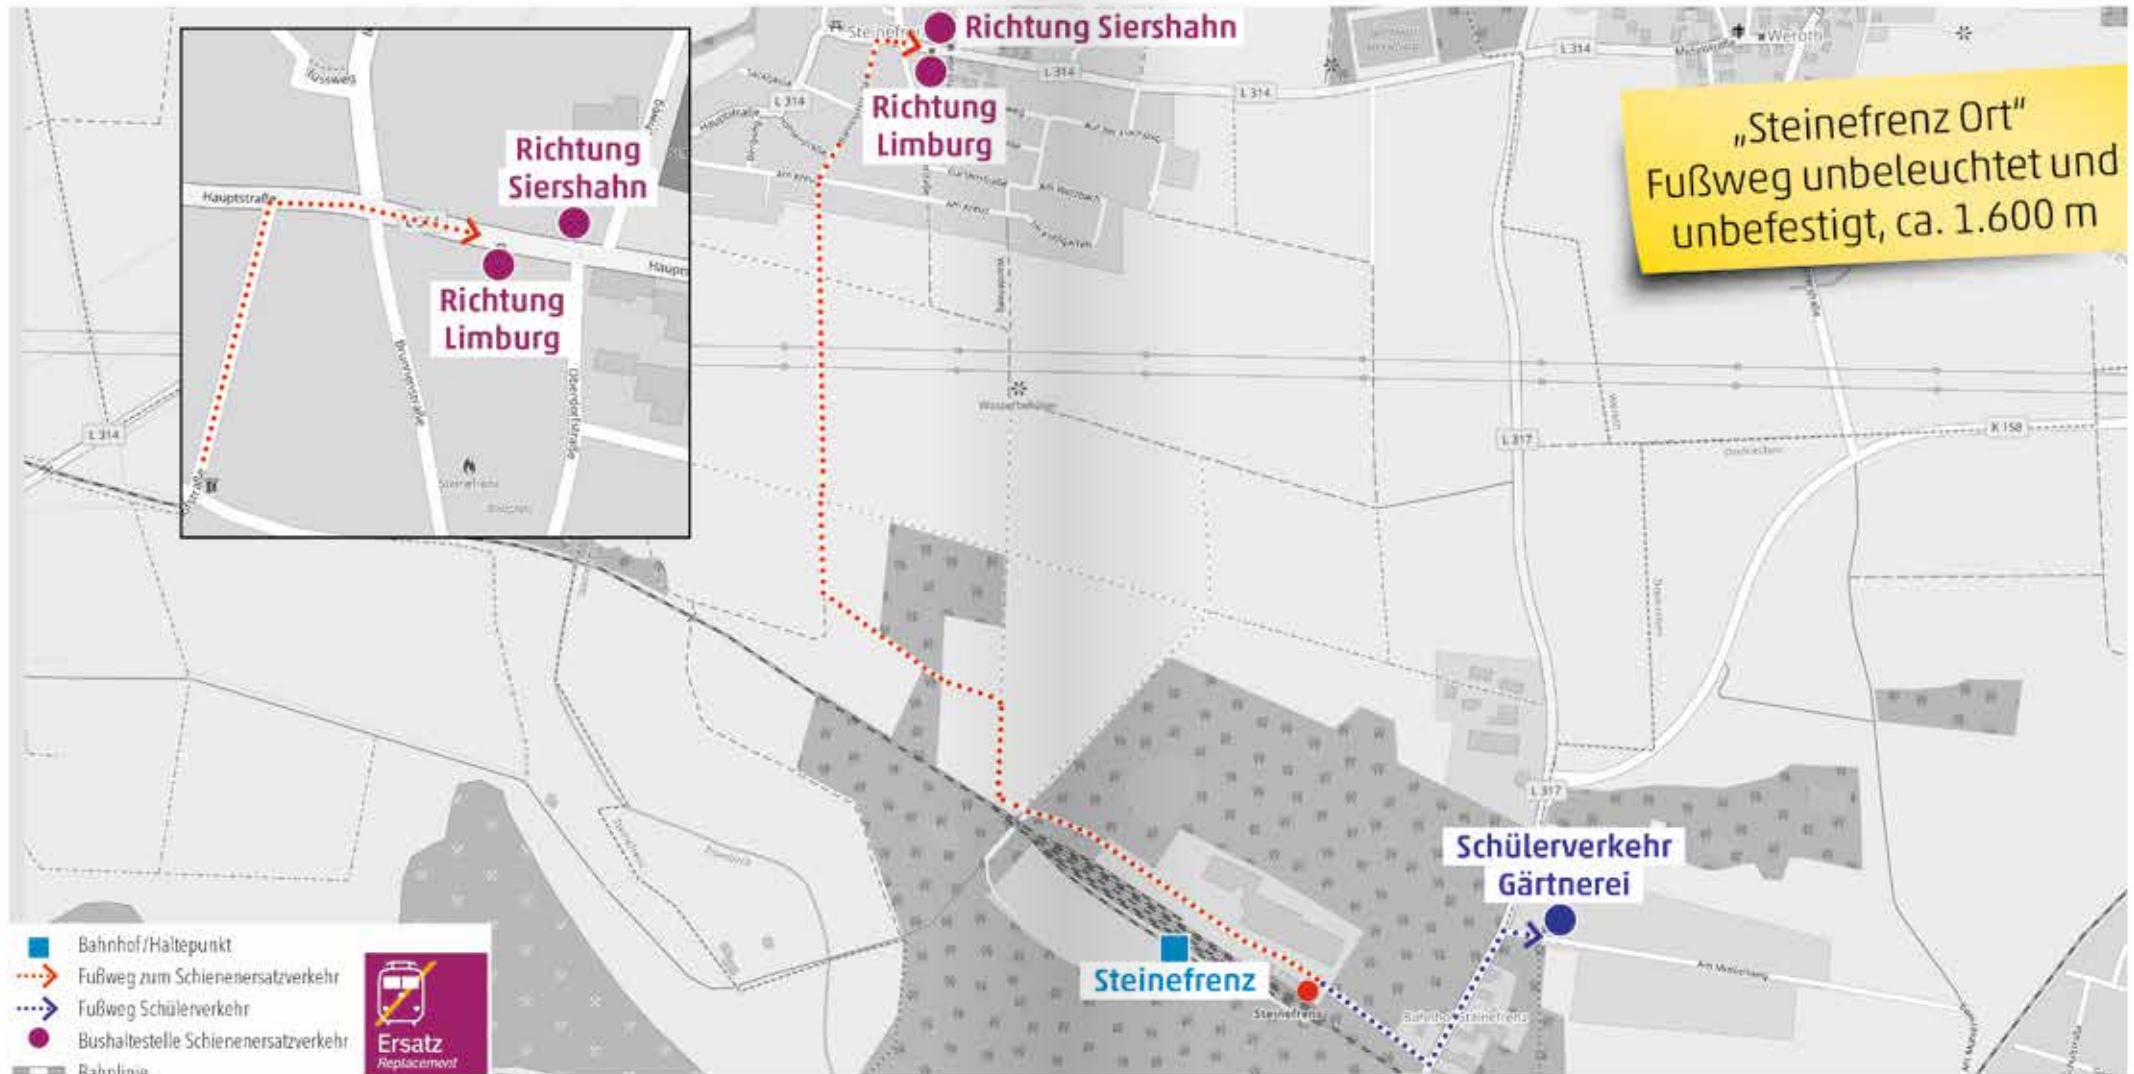

Die Busse können nicht immer in unmittelbarer Nähe des jeweiligen Bahnhofs abfahren. Bitte beachten Sie die Übersichtskarten, in welchen die Ersatzhaltestellen und die Fußwege eingezeichnet sind. In Limburg (Lahn) fahren die Busse an der Ersatzhaltestelle in der Eisenbahnstraße ab, welche sich in der Nähe des ZOB Süd befindet. Die Bedienung des Haltes in Diez Ost kann durch die Busse des Schienenersatzverkehrs nicht erfolgen; wir bitten Sie daher ersatzweise auf die Züge der Linie RB 90 auszuweichen.

## Wegeleitung zum Schienenersatzverkehr „Bushaltestelle Girod“

Sehr geehrte Reisende,  
 die Ersatzhaltestelle im Falle eines Schienenersatzverkehrs (SEV) mit Bussen und/oder Taxen entnehmen Sie bitte der untenstehenden Grafik.  
 Ihre Hessische Landesbahn

## Wegeleitung zum Schienenersatzverkehr „Bushaltestelle Steinefrenz Ort“ und vereinzelter Schülerverkehr „Steinefrenz Gärtnerei“

Sehr geehrte Reisende,  
 die Ersatzhaltestelle im Falle eines Schienenersatzverkehrs (SEV) mit Bussen und/oder Taxen entnehmen Sie bitte der untenstehenden Grafik.  
 Ihre Hessische Landesbahn