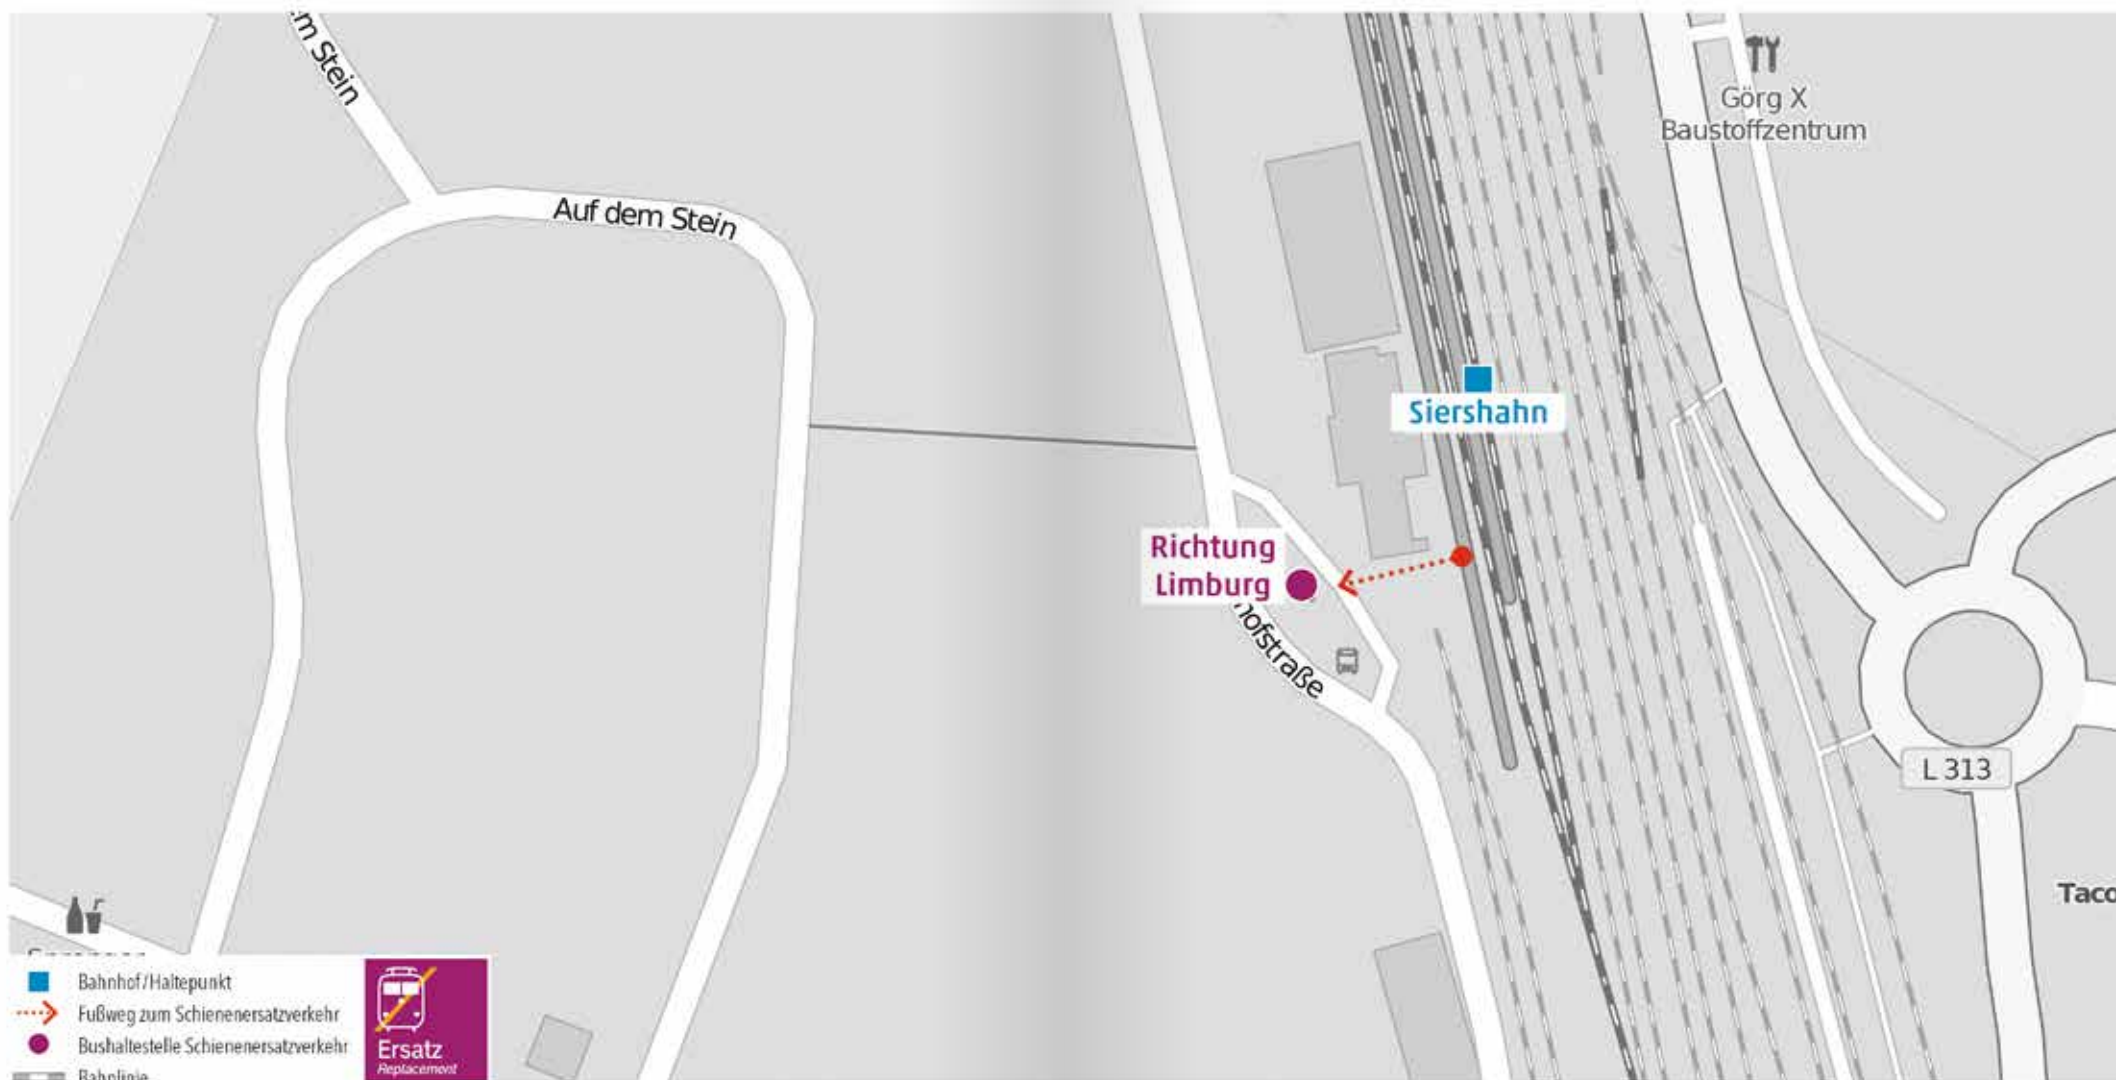

### RB 29 Limburg (Lahn) – Siershahn Ersatzfahrplan 05.08. – 17.09.2017

Sa	Sa+So	Sa+So	Sa+So	Sa+So	Sa+So	Sa+So	Sa+So	Sa+So	Sa+So	Sa+So	Sa+So	Sa+So

\* \* \* \* \*

\* \* \* \* \*

6:49	7:49	9:49	10:49	11:49	13:49	14:49	15:49	17:49	18:49	19:49	22:49
6:59	7:59	9:59	10:59	11:59	13:59	14:59	15:59	17:59	18:59	19:59	22:59
7:05	8:05	10:05	11:05	12:05	14:05	15:05	16:05	18:05	19:05	20:05	23:05
7:10	8:10	10:10	11:10	12:10	14:10	15:10	16:10	18:10	19:10	20:10	23:10
7:17	8:17	10:17	11:17	12:17	14:17	15:17	16:17	18:17	19:17	20:17	23:17
7:22	8:22	10:22	11:22	12:22	14:22	15:22	16:22	18:22	19:22	20:22	23:22
7:27	8:27	10:27	11:27	12:27	14:27	15:27	16:27	18:27	19:27	20:27	23:27
7:37	8:37	10:37	11:37	12:37	14:37	15:37	16:37	18:37	19:37	20:37	23:37
7:44	8:44	10:44	11:44	12:44	14:44	15:44	16:44	18:44	19:44	20:44	23:44
7:44	8:44	10:44	11:44	12:44	14:44	15:44	16:44	18:44	19:44	20:44	23:44
7:52	8:52	10:52	11:52	12:52	14:52	15:52	16:52	18:52	19:52	20:52	23:52
7:55	8:55	10:55	11:55	12:55	14:55	15:55	16:55	18:55	19:55	20:55	23:55
8:00	9:00	11:00	12:00	13:00	15:00	16:00	17:00	19:00	20:00	21:00	0:00

## Wegeleitung zum Schienenersatzverkehr „Bushaltestelle Wirges Union“

Sehr geehrte Reisende,  
 die Ersatzhaltestelle im Falle eines Schienenersatzverkehrs (SEV) mit Bussen und/oder Taxen entnehmen Sie bitte der untenstehenden Grafik.  
 Ihre Hessische Landesbahn