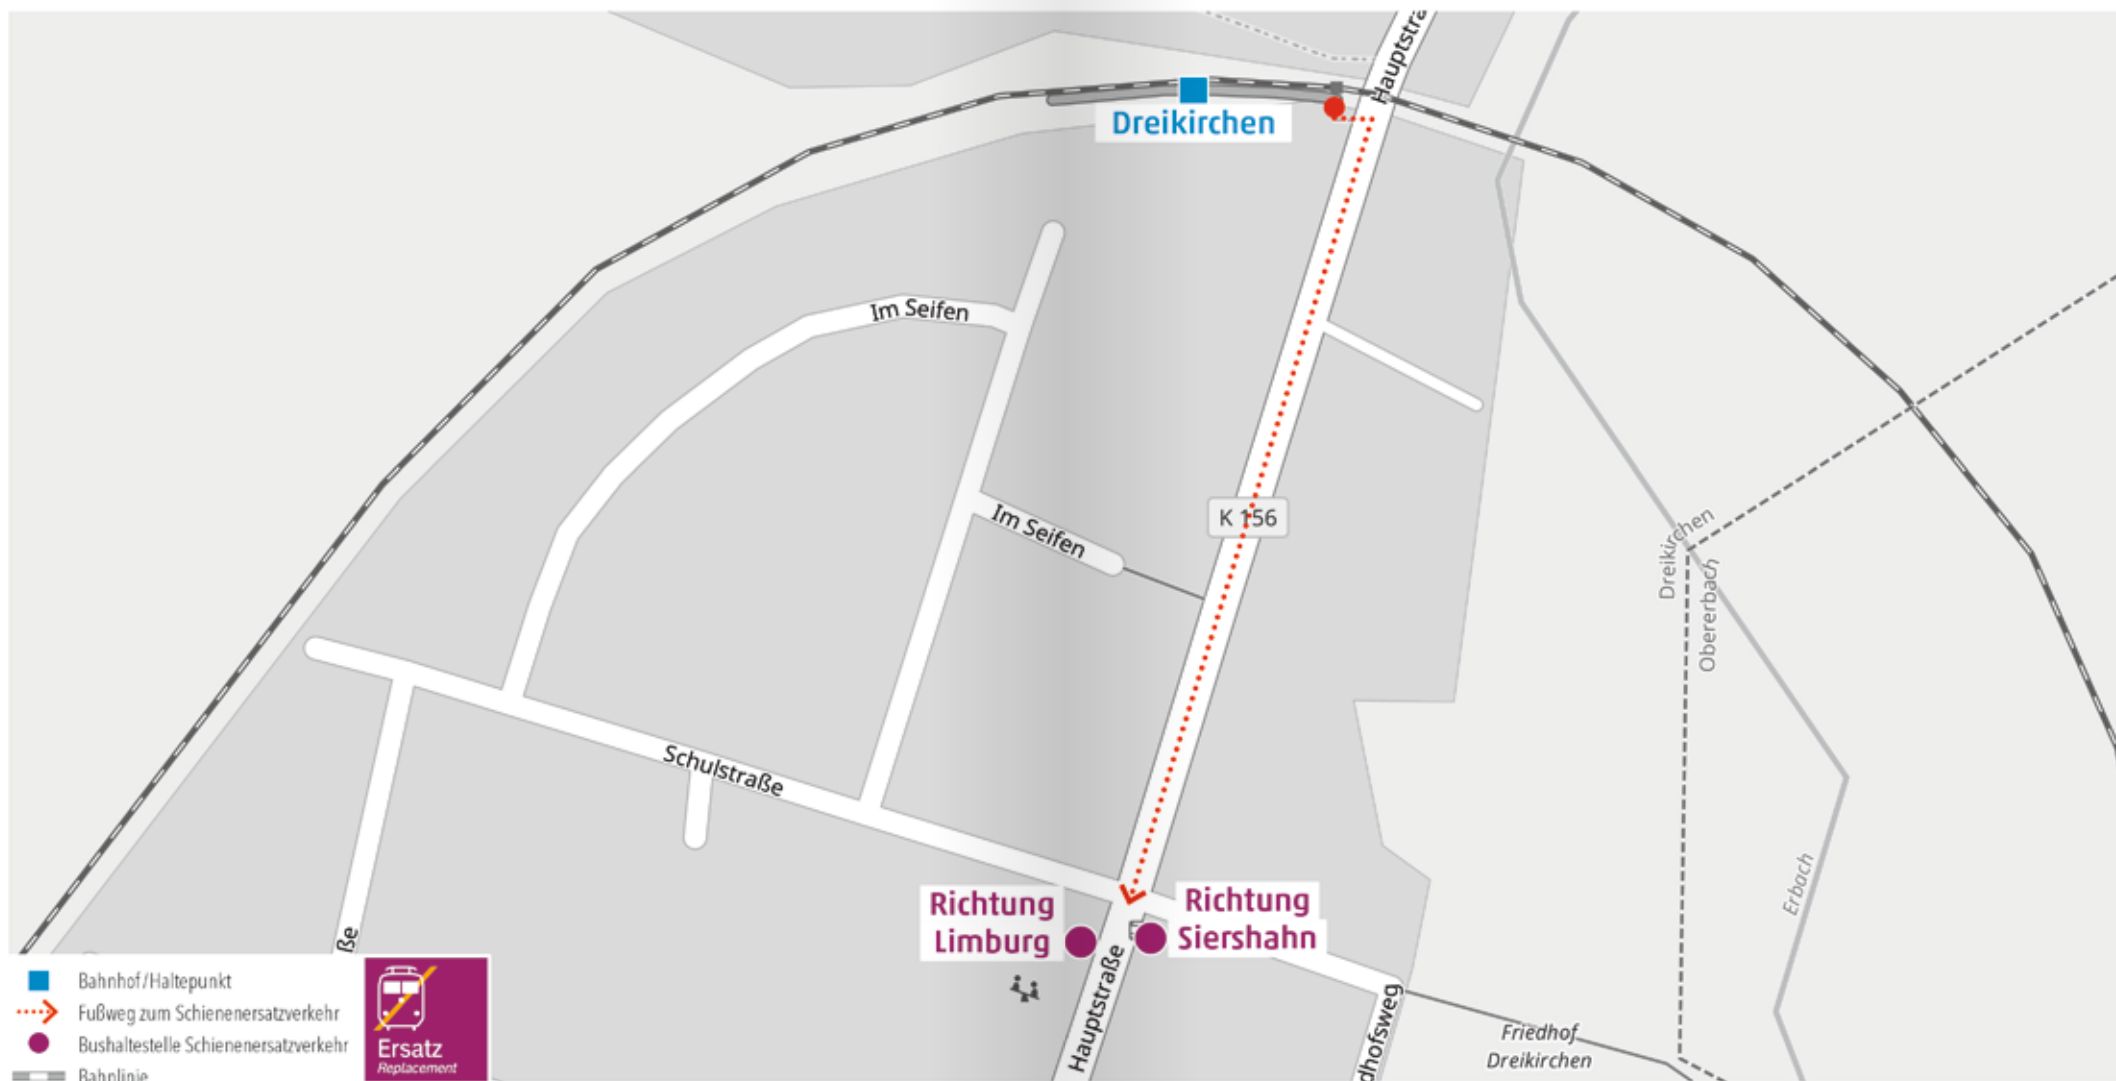

Wegeleitung zum Schienenersatzverkehr „Bushaltestelle Dreikirchen Hauptstraße“

Sehr geehrte Reisende,
die Ersatzhaltestelle im Falle eines Schienenersatzverkehrs (SEV) mit Bussen und/oder Taxen entnehmen Sie bitte der untenstehenden Grafik.
Ihre Hessische Landesbahn

Kundenservice:
HLB Hessenbahn GmbH, Am Bahnhof 4-12, 57072 Siegen
E-Mail: siegen@hltb-online.de, Telefon: 0800 3 973 973 (kostenfrei), www.dreilaenderbahn.de
Kartenmaterial: © OpenStreetMap/Mitwirkende. Änderungen und Druckfehler vorbehalten.