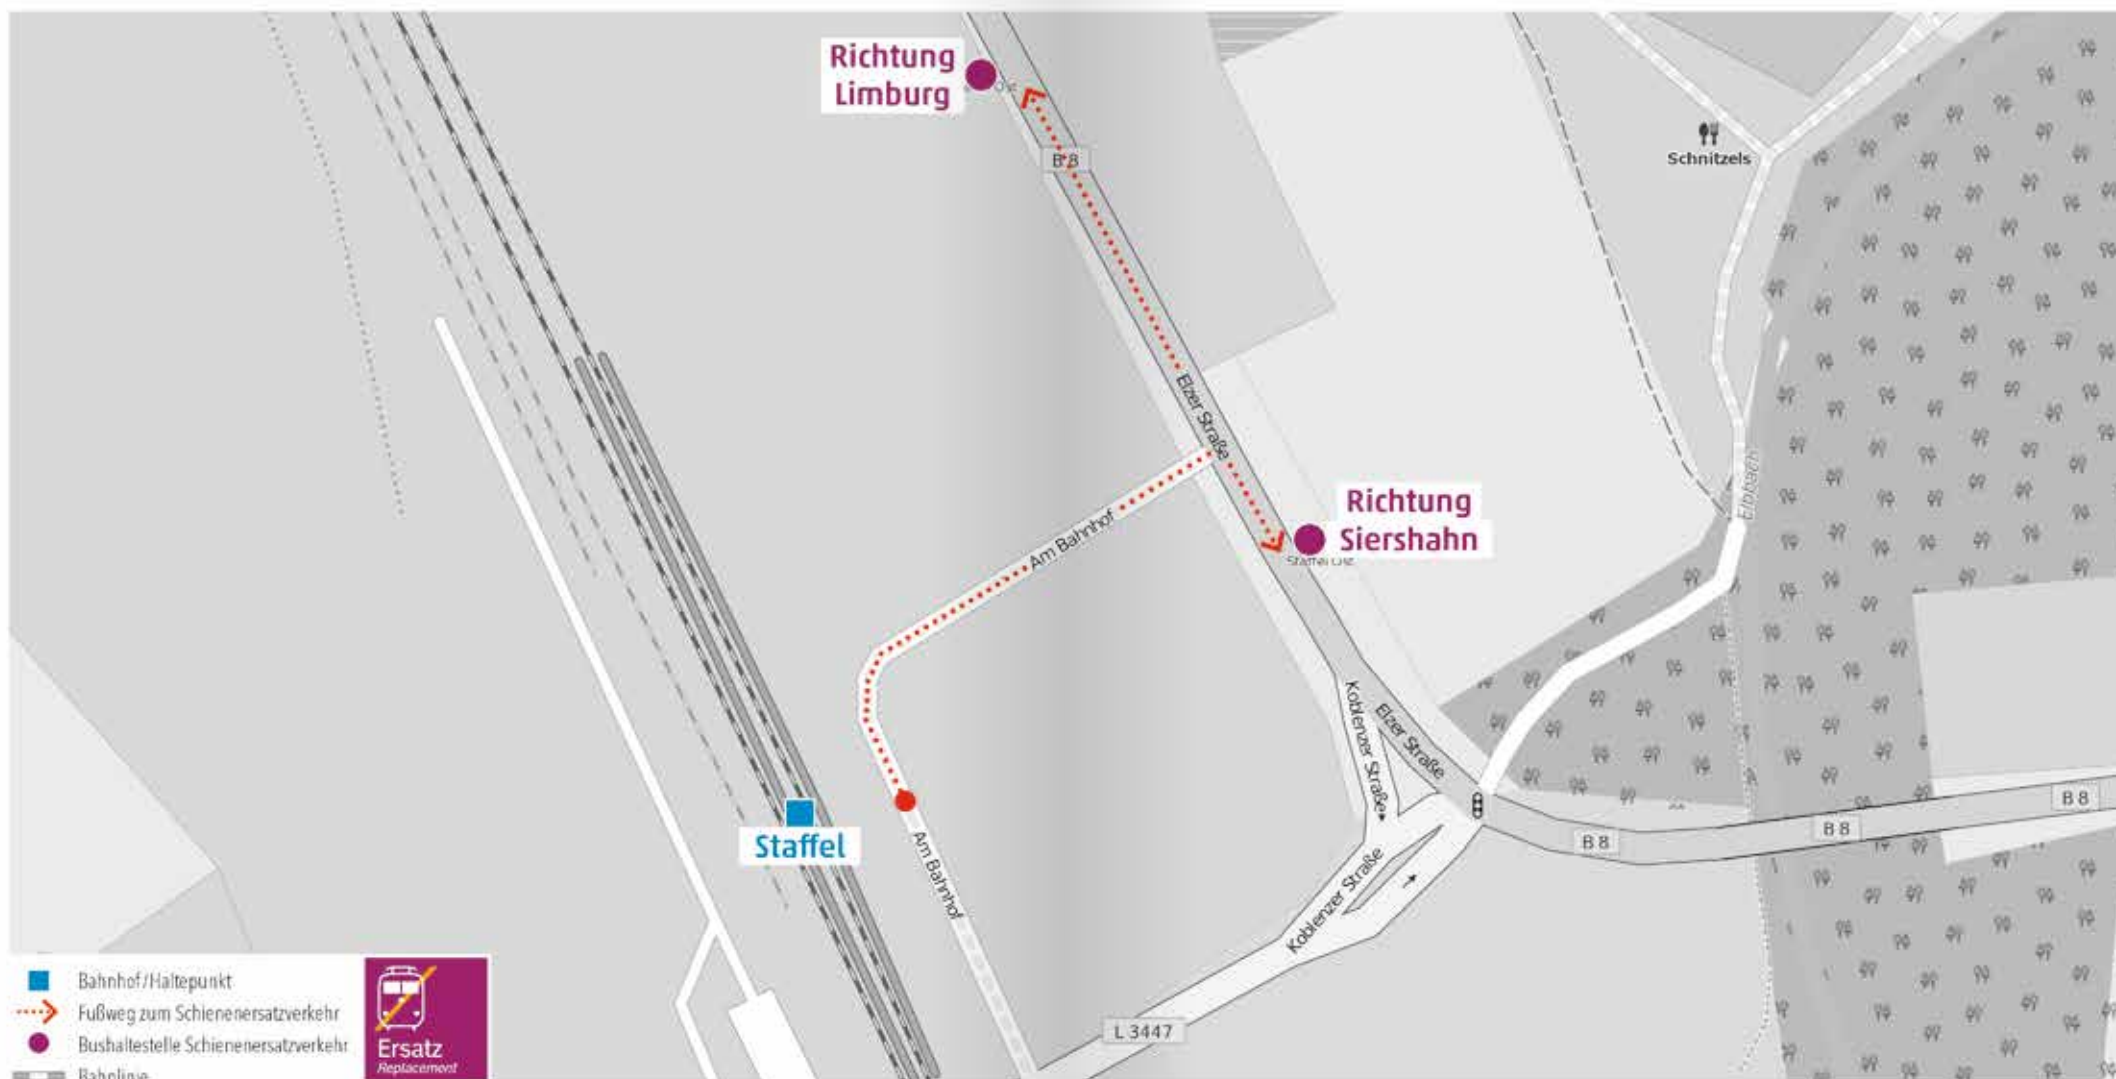

Wegeleitung zum Schienenersatzverkehr „Bushaltestelle Staffel Ost“

Sehr geehrte Reisende,
die Ersatzhaltestelle im Falle eines Schienenersatzverkehrs (SEV) mit Bussen und/oder Taxen entnehmen Sie bitte der untenstehenden Grafik.
Ihre Hessische Landesbahn