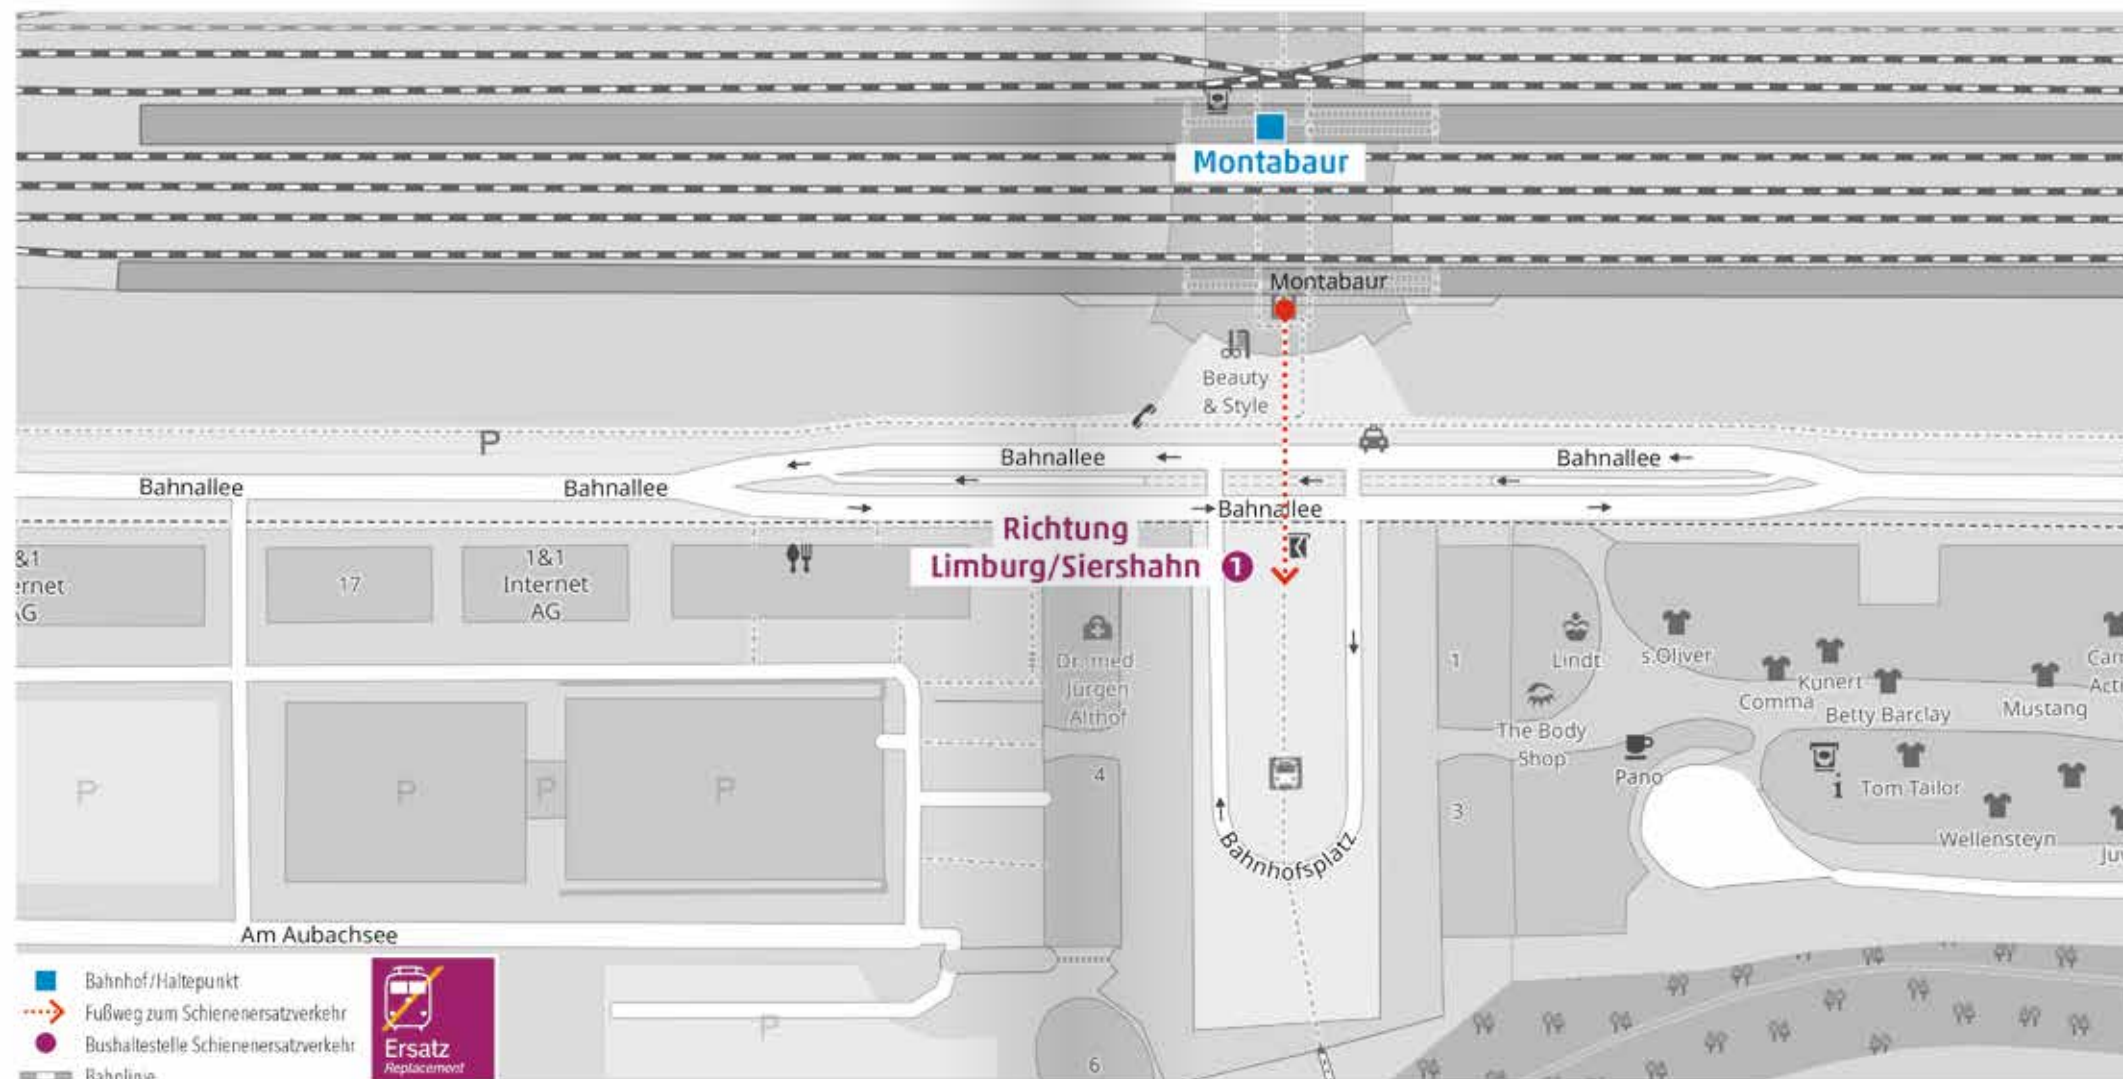

## Wegeleitung zum Schienenersatzverkehr „Bushaltestelle Wirges Union“

Sehr geehrte Reisende,  
 die Ersatzhaltestelle im Falle eines Schienenersatzverkehrs (SEV) mit Bussen und/oder Taxen entnehmen Sie bitte der untenstehenden Grafik.  
 Ihre Hessische Landesbahn

## Wegeleitung zum Schienenersatzverkehr

Sehr geehrte Reisende,  
 die Ersatzhaltestelle im Falle eines Schienenersatzverkehrs (SEV) mit Bussen und/oder Taxen entnehmen Sie bitte der untenstehenden Grafik.  
 Ihre Hessische Landesbahn

## Wegeleitung zum Schienenersatzverkehr „Bushaltestelle ICE-Bahnhof Montabaur, Bussteig 1“

Sehr geehrte Reisende,  
 die Ersatzhaltestelle im Falle eines Schienenersatzverkehrs (SEV) mit Bussen und/oder Taxen entnehmen Sie bitte der untenstehenden Grafik.  
 Ihre Hessische Landesbahn