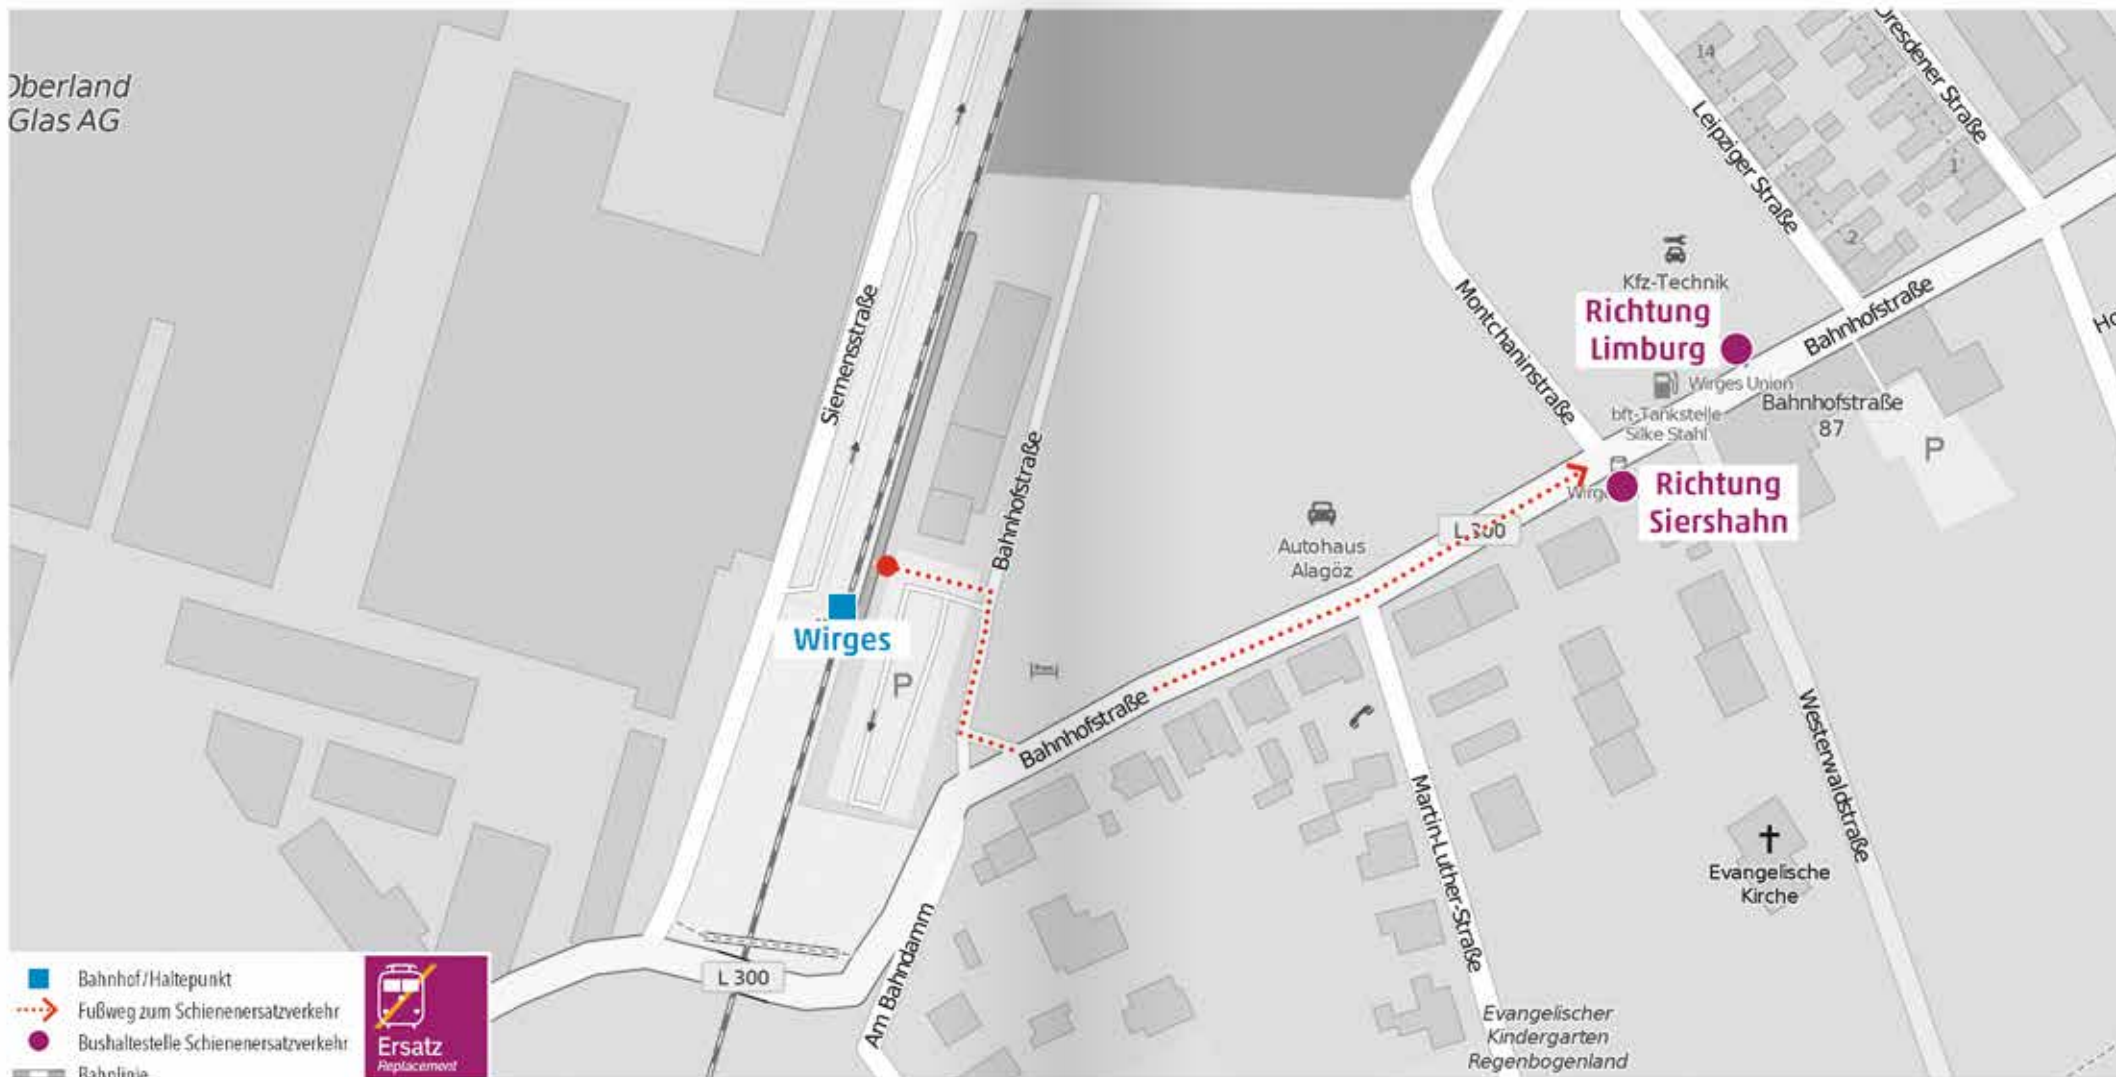

### RB 29 Limburg (Lahn) – Siershahn Ersatzfahrplan 05.08. – 17.09.2017

Sa	Sa+So	Sa+So	Sa+So	Sa+So	Sa+So	Sa+So	Sa+So	Sa+So	Sa+So	Sa+So	Sa+So	Sa+So

\* \* \* \* \*

\* \* \* \* \*

6:49	7:49	9:49	10:49	11:49	13:49	14:49	15:49	17:49	18:49	19:49	22:49
6:59	7:59	9:59	10:59	11:59	13:59	14:59	15:59	17:59	18:59	19:59	22:59
7:05	8:05	10:05	11:05	12:05	14:05	15:05	16:05	18:05	19:05	20:05	23:05
7:10	8:10	10:10	11:10	12:10	14:10	15:10	16:10	18:10	19:10	20:10	23:10
7:17	8:17	10:17	11:17	12:17	14:17	15:17	16:17	18:17	19:17	20:17	23:17
7:22	8:22	10:22	11:22	12:22	14:22	15:22	16:22	18:22	19:22	20:22	23:22
7:27	8:27	10:27	11:27	12:27	14:27	15:27	16:27	18:27	19:27	20:27	23:27
7:37	8:37	10:37	11:37	12:37	14:37	15:37	16:37	18:37	19:37	20:37	23:37
7:44	8:44	10:44	11:44	12:44	14:44	15:44	16:44	18:44	19:44	20:44	23:44
7:44	8:44	10:44	11:44	12:44	14:44	15:44	16:44	18:44	19:44	20:44	23:44
7:52	8:52	10:52	11:52	12:52	14:52	15:52	16:52	18:52	19:52	20:52	23:52
7:55	8:55	10:55	11:55	12:55	14:55	15:55	16:55	18:55	19:55	20:55	23:55
8:00	9:00	11:00	12:00	13:00	15:00	16:00	17:00	19:00	20:00	21:00	0:00

## Wegeleitung zum Schienenersatzverkehr „Bushaltestelle Siershahn Bahnhof“

Sehr geehrte Reisende,  
 die Ersatzhaltestelle im Falle eines Schienenersatzverkehrs (SEV) mit Bussen und/oder Taxen entnehmen Sie bitte der untenstehenden Grafik.  
 Ihre Hessische Landesbahn

## Wegeleitung zum Schienenersatzverkehr „Bushaltestelle Wirges Union“

Sehr geehrte Reisende,  
 die Ersatzhaltestelle im Falle eines Schienenersatzverkehrs (SEV) mit Bussen und/oder Taxen entnehmen Sie bitte der untenstehenden Grafik.  
 Ihre Hessische Landesbahn