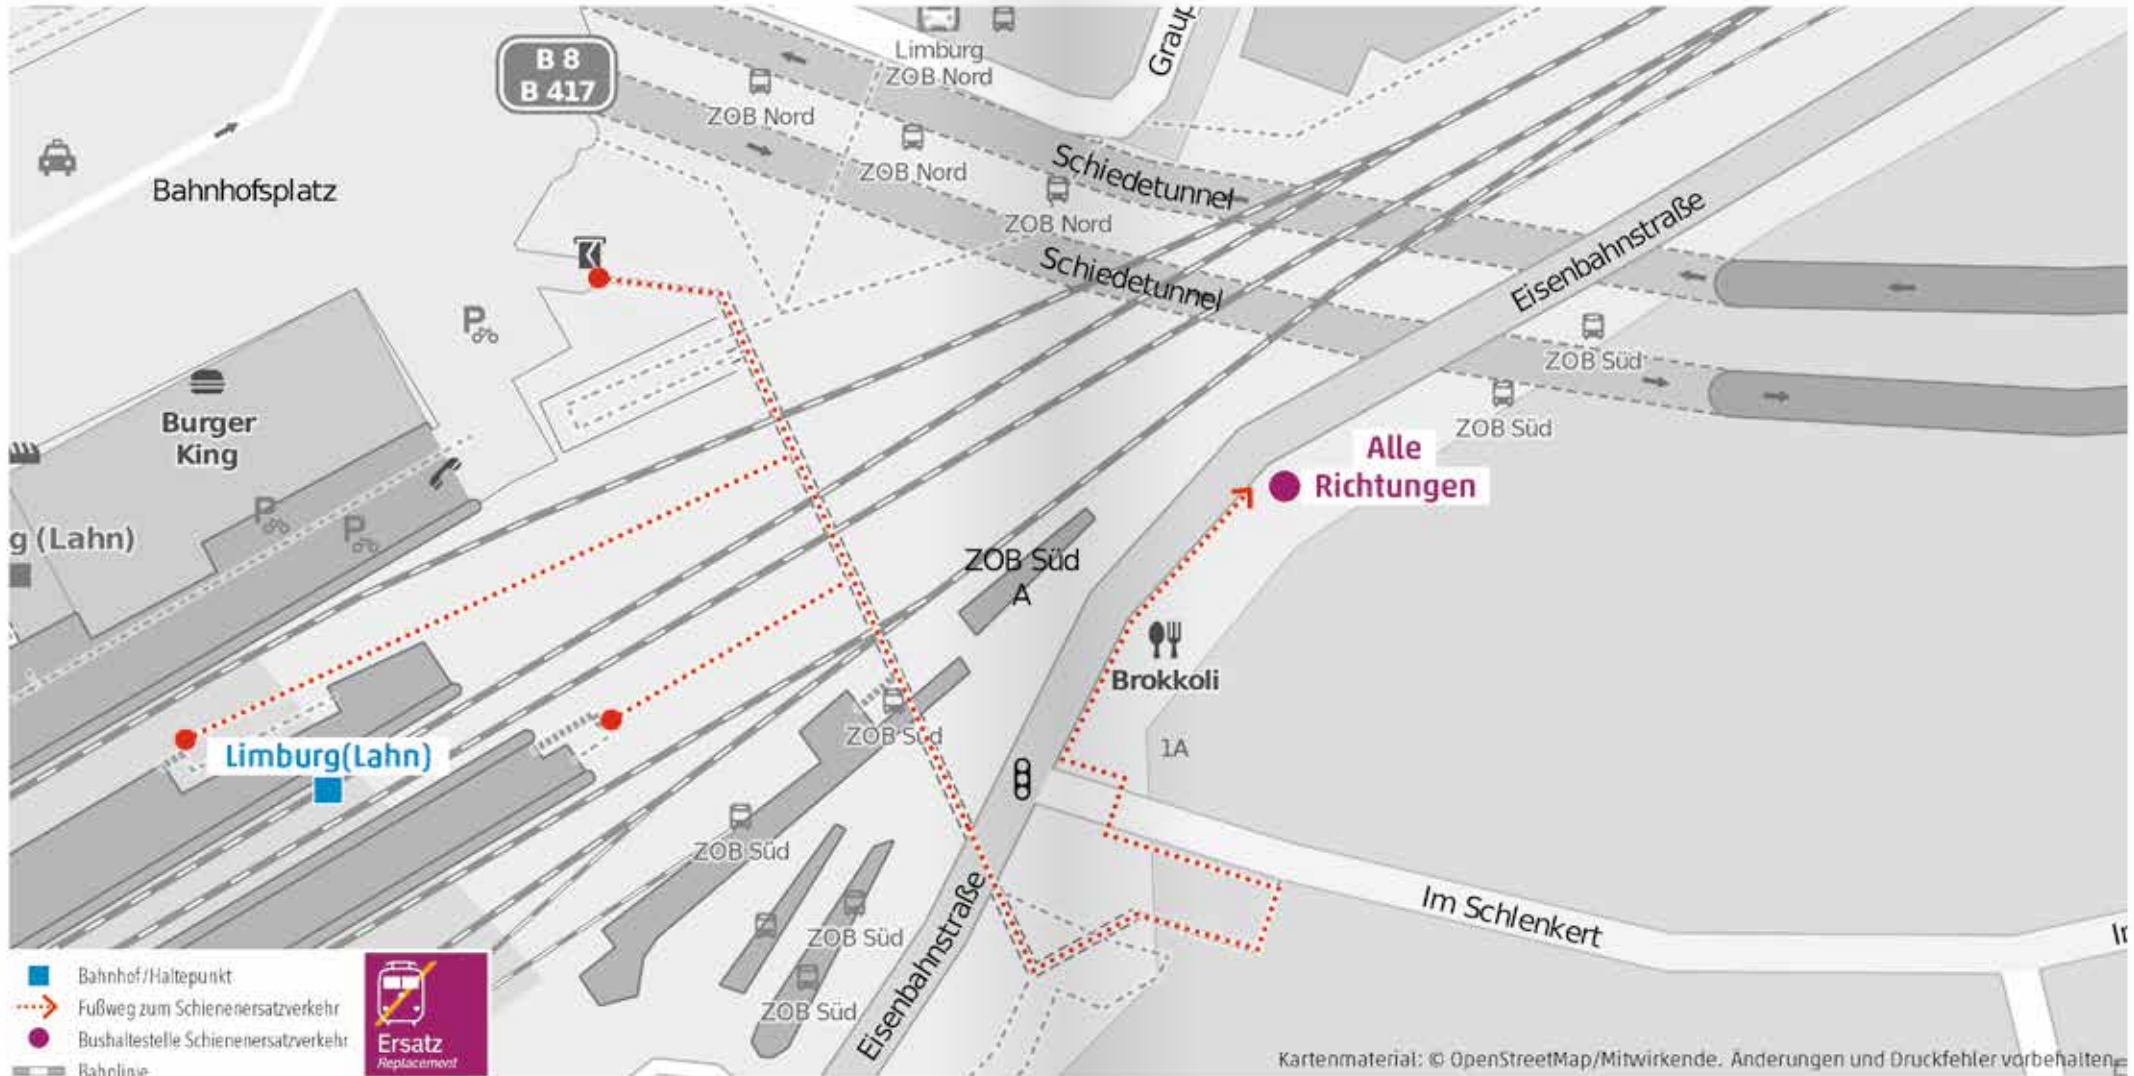

Wegeleitung zum Schienenersatzverkehr „Bushaltestelle Schienenersatzverkehr Eisenbahnstr.“

Sehr geehrte Reisende,
die Ersatzhaltestelle im Falle eines Schienenersatzverkehrs (SEV) mit Bussen und/oder Taxen entnehmen Sie bitte der untenstehenden Grafik.
Ihre Hessische Landesbahn

Kartenmaterial: © OpenStreetMap/Mitwirkende. Änderungen und Druckfehler vorbehalten

Kundenservice der Linien RB21, RB29 und RB90:
HLB Hessenbahn GmbH, Am Bahnhof 4-12, 57072 Siegen
E-Mail: siegen@hlb-online.de, Telefon: 0800 3 973 973 (kostenfrei)
www.dreilaenderbahn.de

Kundenservice der Linie RB45:
HLB Hessenbahn GmbH, Bahnhofstraße 82-86, 35390 Gießen
E-Mail: kundenservice-giessen@hlb-online.de, CallCenter: 0800 44 33 700 (kostenfrei)
www.hlb-online.de