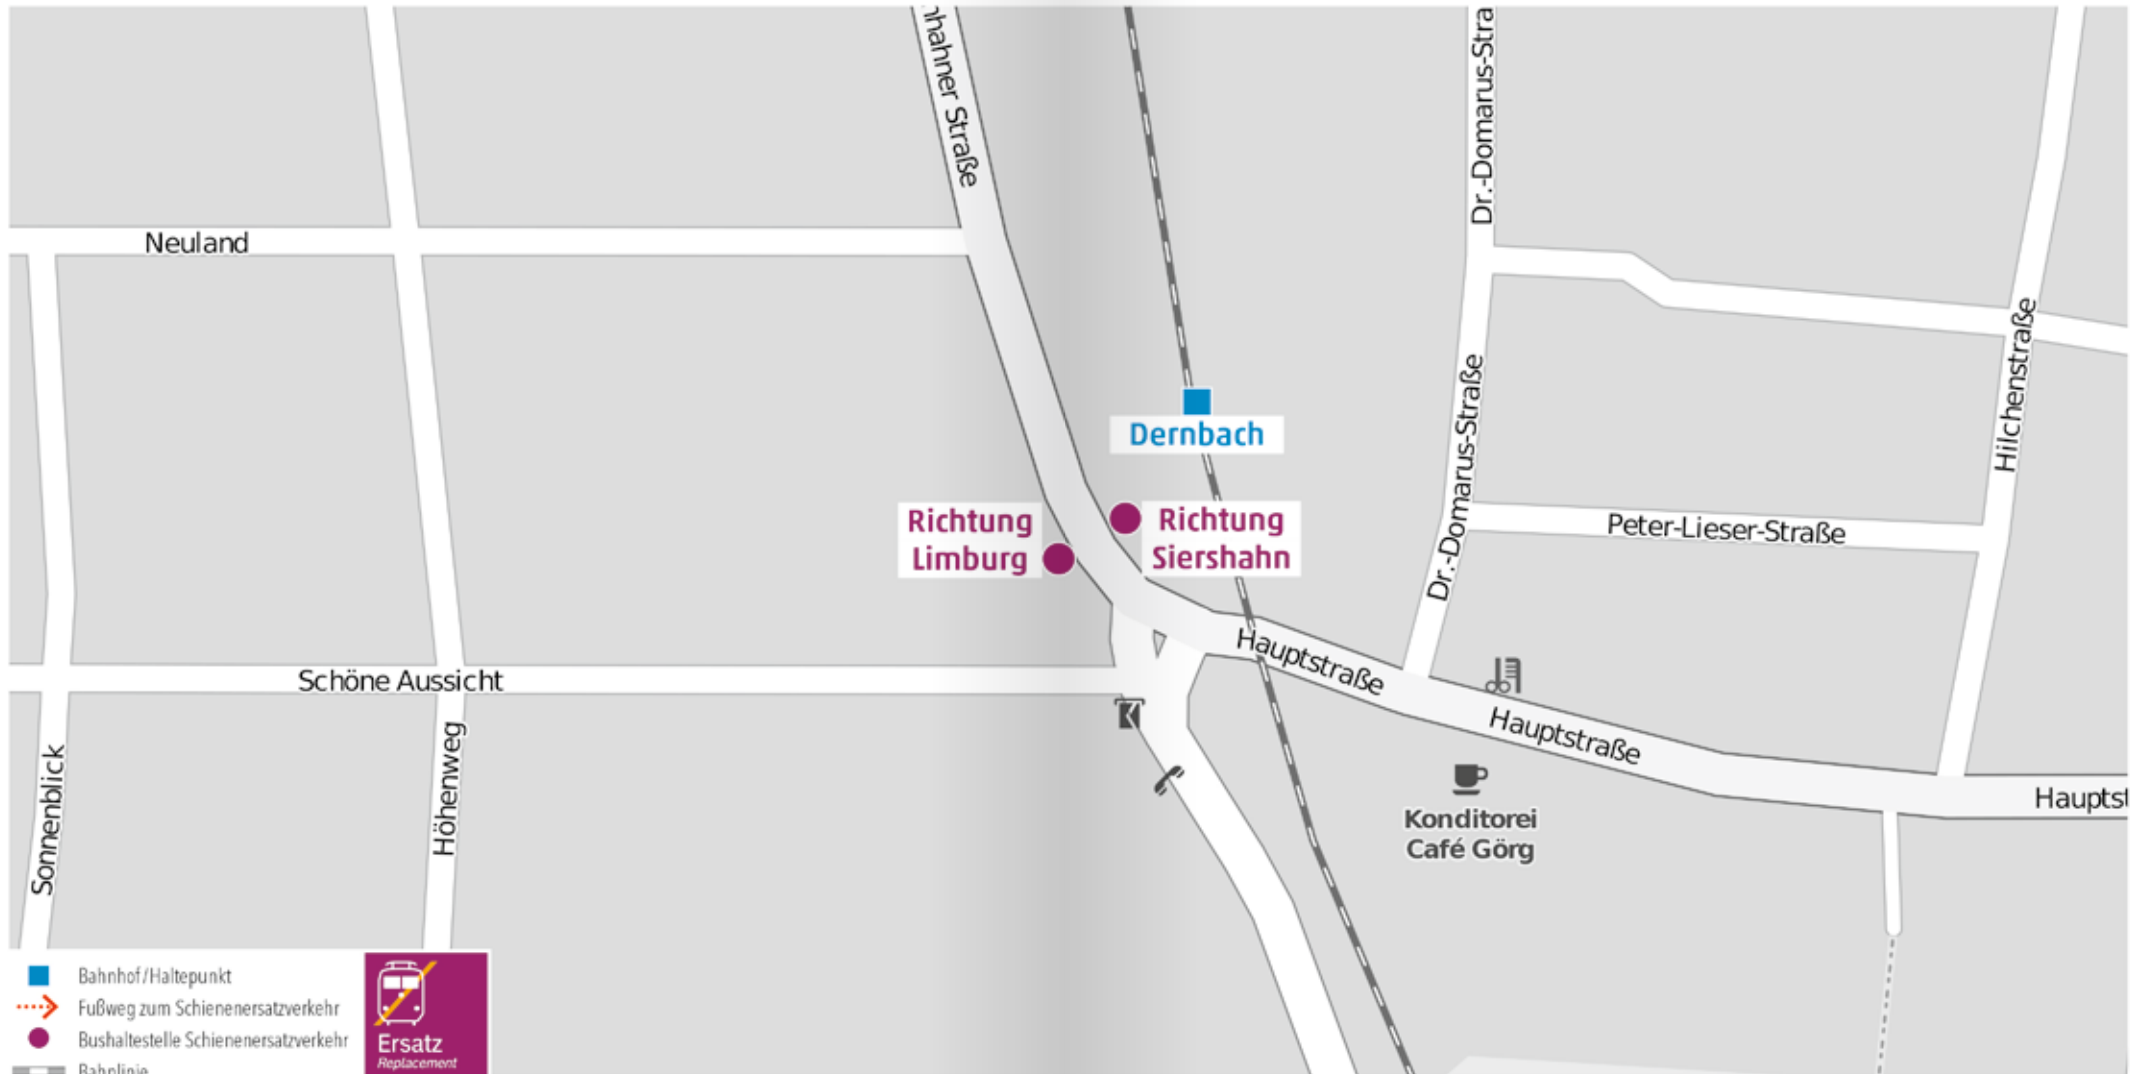

Wegeleitung zum Schienenersatzverkehr

Sehr geehrte Reisende,
die Ersatzhaltestelle im Falle eines Schienenersatzverkehrs (SEV) mit Bussen und/oder Taxen entnehmen Sie bitte der untenstehenden Grafik.
Ihre Hessische Landesbahn