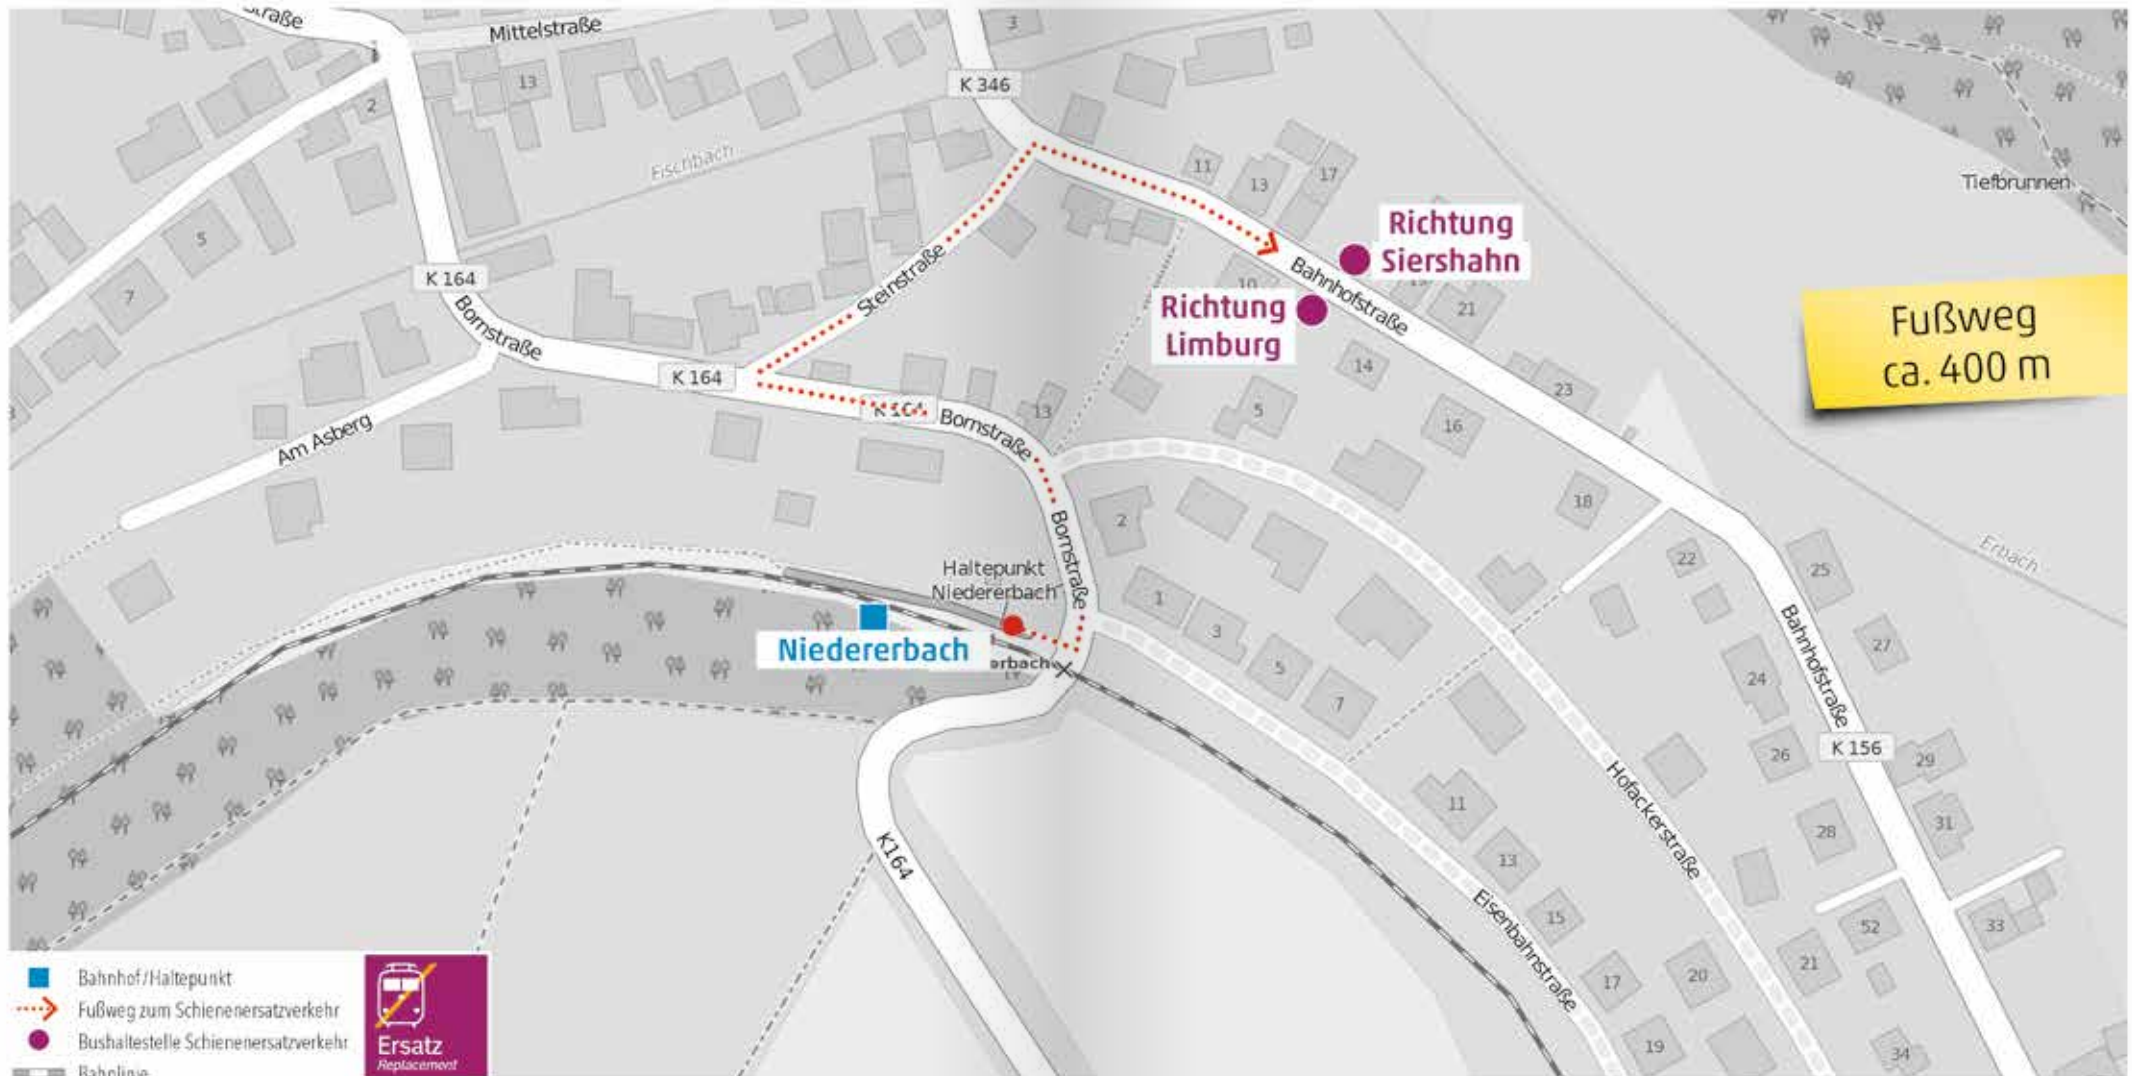

Wegeleitung zum Schienenersatzverkehr „Bushaltestelle Niedererbach“

Sehr geehrte Reisende,
die Ersatzhaltestelle im Falle eines Schienenersatzverkehrs (SEV) mit Bussen und/oder Taxen entnehmen Sie bitte der untenstehenden Grafik.
Ihre Hessische Landesbahn

- Bahnhof/Haltepunkt
- Fußweg zum Schienenersatzverkehr
- Bushaltestelle Schienenersatzverkehr
- Bahnlinie